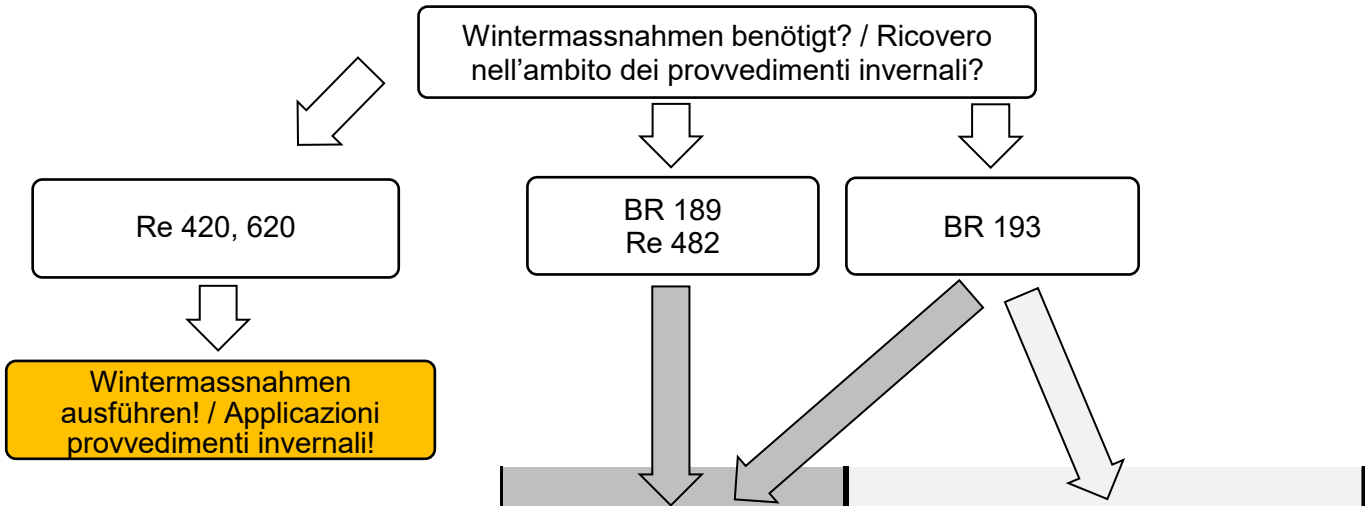

Wintermassnahmen für SBB CINT Lokomotiven

Misure invernali per SBB CINT locomotive

Datum / Data		CH Süd	CH Nord	D Süd	D West	D Zentral
23.03.2026	06 - 14	nein / no	nein / no	nein / no	nein / no	nein / no
	14 - 22	nein / no	nein / no	nein / no	nein / no	nein / no
24.03.2026	22 - 06	nein / no	nein / no	nein / no	nein / no	nein / no
	06 - 14	nein / no	nein / no	nein / no	nein / no	nein / no
25.03.2026	14 - 22	nein / no	nein / no	nein / no	nein / no	nein / no
	22 - 06	nein / no	nein / no	nein / no	nein / no	nein / no
26.03.2026	06 - 14	nein / no	nein / no	nein / no	nein / no	nein / no
	14 - 22	nein / no	nein / no	nein / no	nein / no	nein / no
27.03.2026	22 - 06	nein / no	nein / no	nein / no	nein / no	nein / no
	06 - 14	nein / no	nein / no	nein / no	nein / no	nein / no
28.03.2026	14 - 22	nein / no	nein / no	nein / no	nein / no	nein / no
	22 - 06	nein / no	nein / no	nein / no	nein / no	nein / no
29.03.2026	06 - 14	nein / no	nein / no	nein / no	nein / no	nein / no
	14 - 22	nein / no	nein / no	nein / no	nein / no	nein / no
30.03.2026	22 - 06	nein / no	nein / no	nein / no	nein / no	nein / no
	06 - 14	nein / no	nein / no	nein / no	nein / no	nein / no
31.03.2026	14 - 22	nein / no	nein / no	nein / no	nein / no	nein / no
	22 - 06	nein / no	nein / no	nein / no	nein / no	nein / no
01.04.2026	06 - 14	nein / no	nein / no	nein / no	nein / no	nein / no
	14 - 22	nein / no	nein / no	nein / no	nein / no	nein / no
02.04.2026	22 - 06	nein / no	nein / no	nein / no	nein / no	nein / no
	06 - 14	nein / no	nein / no	nein / no	nein / no	nein / no
03.04.2026	14 - 22	nein / no	nein / no	nein / no	nein / no	nein / no
	22 - 06	nein / no	nein / no	nein / no	nein / no	nein / no